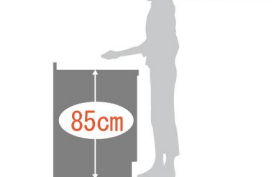

ワークトップ高さ

カウンター高さ 85 cm
身長160 cm

ワークトップのおすすめ高さは、身長(cm)÷2+5cmが目安です。

扉のお手入れラクラク

汚れが拭き取りやすく、お手入れが簡単な扉です。

※長くお使いいただくために、やわらかい布でお手入れしてください。

LIXILの環境への取組が業界トップランナーとして環境大臣より認定されました。

詳細はWEBをご確認ください